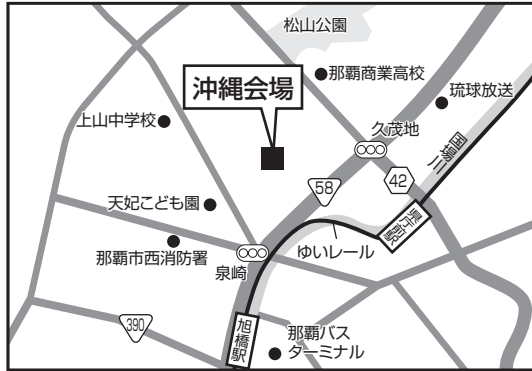

沖縄会場

沖縄県青年会館

沖縄県那覇市久米2丁目15-23(TEL.098-864-1780)
那覇バスターミナルより徒歩10分

試験日 2/2(金) 富山会場