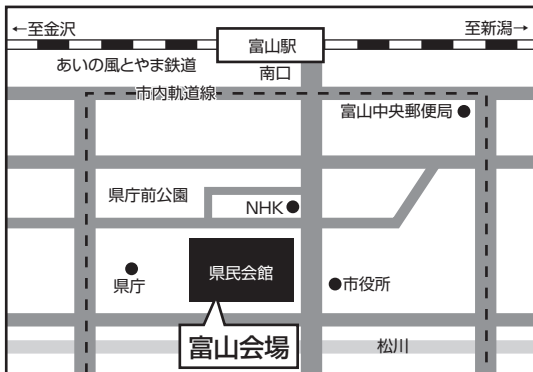

## 沖縄会場

### 沖縄県青年会館

沖縄県那覇市久米2丁目15-23(TEL.098-864-1780)  
那覇バスターミナルより徒歩10分

試験日 2/2(金) 富山会場

## 富山県民会館

富山県富山市新総曲輪4番18号(TEL.076-432-3111)  
あいの風とやま鉄道「富山駅」南口より徒歩10分

試験日 2/2(金) 沖縄会場

## 沖縄県青年会館

沖縄県那覇市久米2丁目15-23(TEL.098-864-1780)  
那覇バスターミナルより徒歩10分

試験日 2/3(土) 高岡会場