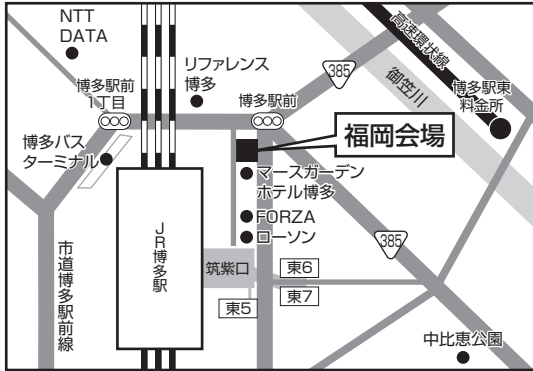

《総合型選抜／自己アピール型》

試験日 12/17(日)

本学会場

○試験当日のシャトルバスについて8:30~9:10にかけて「加賀笠間駅~本学」間で運行

福岡会場

TKP博多駅筑紫口ビジネスセンター
福岡県福岡市博多区博多駅中央街4-8 ユーコビル 9F
(TEL.092-477-6055) JR博多駅より徒歩3分

金城大学<笠間キャンパス>

石川県白山市笠間町1200番地 フリーダイヤル0120-276-150
※地図は《総合型選抜／マッチング型》会場と同じです。