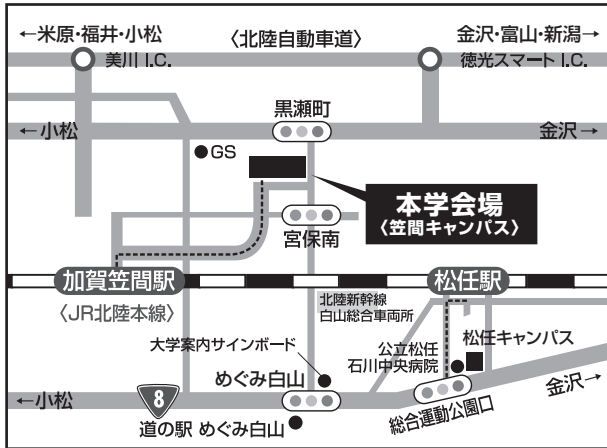

# 試験会場案内

※試験室などの詳細は、出願後お知らせします。

## 《学校推薦型選抜》

試験日 11/19(日)

### 本学会場

#### 金城大学〈笠間キャンパス〉

石川県白山市笠間町1200番地 フリーダイヤル0120-276-150

○試験当日のシャトルバスについて  
8:30~9:10にかけて「加賀笠間駅~本学」間で運行

※北陸新幹線開通  
東京~金沢間約2時間30分 長野~金沢間約1時間 糸魚川~金沢間約45分