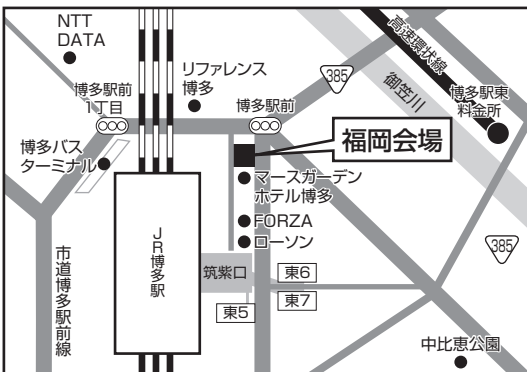

### 福井会場

#### 福井県国際交流会館

福井県福井市宝永3丁目1-1 (TEL.0776-28-8800)  
JR福井駅より徒歩10分

### 福岡会場

#### TKP博多駅筑紫ロジネスセンター

福岡県福岡市博多区博多駅中央街4-8 ユーコビル 9F  
(TEL.092-477-6055) JR博多駅より徒歩3分