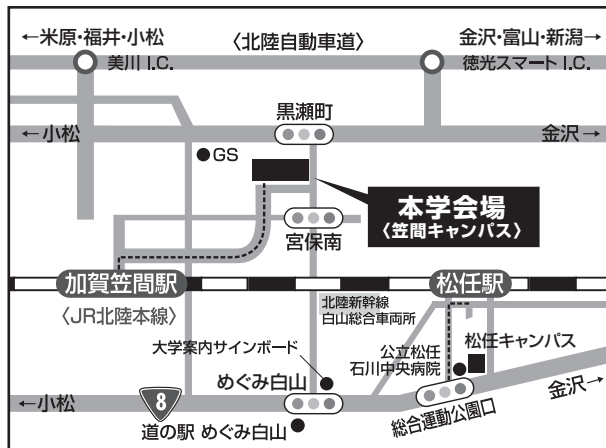

## 本学会場

#### アクセス

- JR北陸本線金沢駅・小松駅より25分  
〔最寄駅「加賀笠間」駅まで15分+徒歩10分〕
- 「金沢」駅一片町ー有松ー松任一本学間の北鉄バス(朝・夕)運行
- 北陸自動車道(美川I.C.)(徳光スマートI.C.)より車で5分  
(キャンパス内無料大駐車場完備)

※北陸新幹線開通 東京ー金沢間約2時間30分  
長野ー金沢間約1時間  
糸魚川ー金沢間約45分

○試験当日のシャトルバスについて  
8:30~9:10にかけて「加賀笠間駅~本学」間で運行