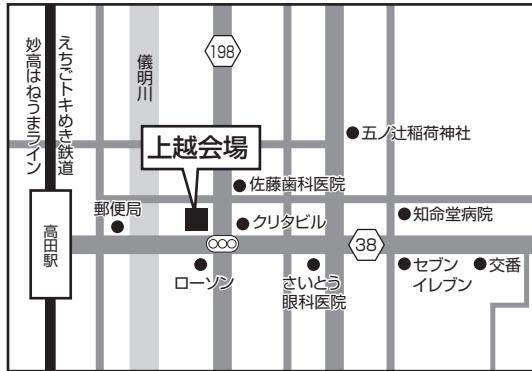

上越会場

アートホテル上越

新潟県上越市本町5-1-11 (TEL.025-524-0100)
えちごトキめき鉄道「高田駅」より徒歩3分