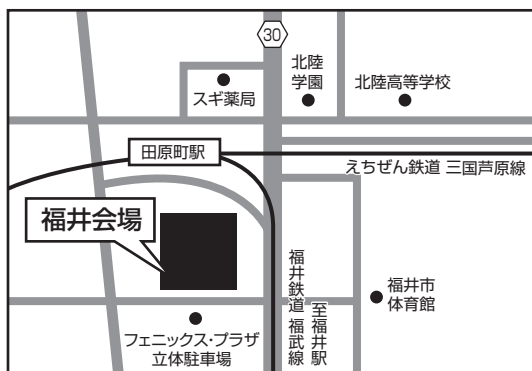

#### アクセス

- JR北陸本線金沢駅・小松駅より25分  
[最寄駅「加賀笠間」駅まで15分+徒歩10分]
- 「金沢」駅一片町一有松一松任一本学間の北鉄バス(朝・夕)運行
- 北陸自動車道(美川I.C.)(徳光スマートI.C.)より車で5分  
(キャンパス内無料大駐車場完備)

## 沖縄県青年会館

沖縄県那覇市久米2丁目15-23(TEL.098-864-1780)  
那覇バスターミナルより徒歩10分

試験日 2/3(土) 高岡会場

## 富山県高岡文化ホール

富山県高岡市中川園町13-1(TEL.0766-25-4141)  
JR越中中川駅より徒歩2分

試験日 2/3(土) 福井会場

## フェニックス・プラザ

福井県福井市田原1丁目13-6(TEL.0776-20-5060)  
福井鉄道または、えちぜん鉄道「田原町駅」より徒歩1分

入学選抜の概要  
設立の理念・教育目標・3つの方針  
学校推薦型選抜  
総合型選抜／マッチング型  
総合型選抜／自己アピール型  
一般選抜  
共通テスト利用選抜  
成績優秀者奨励生制度  
出願書類の記入  
インターネット(出願検定料)  
受験時の配慮  
試験会場案内  
入学選抜に関するQ&A  
合格発表・入学手続ほか  
学費