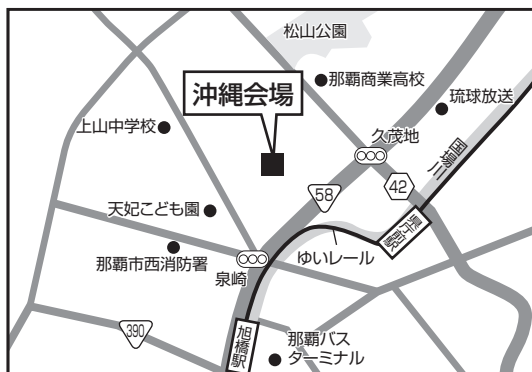

#### アクセス

- JR北陸本線金沢駅・小松駅より25分  
[最寄駅「加賀笠間」駅まで15分+徒歩10分]
- 「金沢」駅一片町一有松一松任一本学間の北鉄バス(朝・夕)運行
- 北陸自動車道(美川I.C.)(徳光スマートI.C.)より車で5分  
(キャンパス内無料大駐車場完備)

### 沖縄県青年会館

沖縄県那覇市久米2丁目15-23(TEL.098-864-1780)  
那覇バスターミナルより徒歩10分

試験日 2/2(金) 富山会場

## 富山県民会館

富山県富山市新総曲輪4番18号(TEL.076-432-3111)  
あいの風とやま鉄道「富山駅」南口より徒歩10分

試験日 2/2(金) 沖縄会場

## 沖縄県青年会館

沖縄県那覇市久米2丁目15-23(TEL.098-864-1780)  
那覇バスターミナルより徒歩10分

試験日 2/3(土) 高岡会場