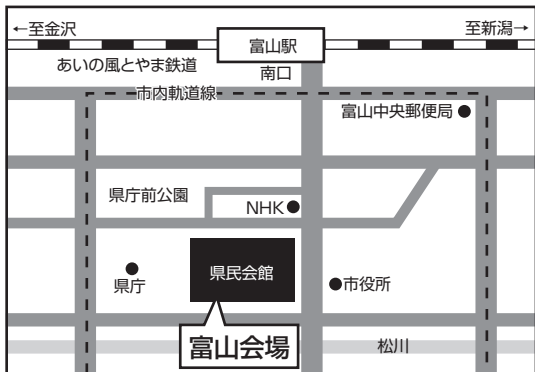

## 本学会場

### 金城大学〈笠間キャンパス〉

石川県白山市笠間町1200番地  
フリーダイヤル0120-276-150

※地図は《総合型選抜／マッチング型》会場と同じです。

▶ 地方会場 試験日 2/1(木) 富山・長野・福岡会場

試験日 2/2(金) 上越・富山・沖縄会場

試験日 2/3(土) 高岡・福井会場

試験日 2/1(木) 富山会場

### 富山県民会館

富山県富山市新総曲輪4番18号(TEL.076-432-3111)  
あいの風とやま鉄道「富山駅」南口より徒歩10分

試験日 2/1(木) 長野会場