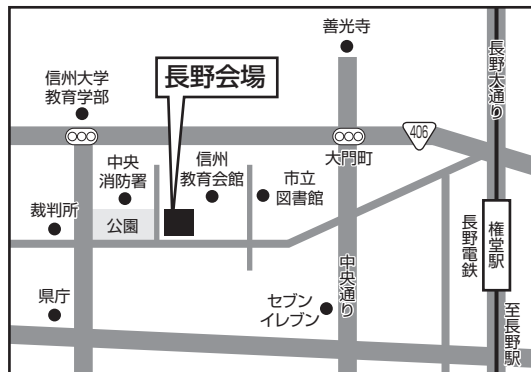

## 本学会場

### 金城大学〈笠間キャンパス〉

石川県白山市笠間町1200番地  
フリーダイヤル0120-276-150

※地図は《総合型選抜／マッチング型》会場と同じです。

▶ 地方会場 試験日 2/1(木) 富山・長野・福岡会場

試験日 2/2(金) 上越・富山・沖縄会場

試験日 2/3(土) 高岡・福井会場

試験日 2/1(木) 富山会場

### 富山県民会館

富山県富山市新総曲輪4番18号(TEL.076-432-3111)  
あいの風とやま鉄道「富山駅」南口より徒歩10分

試験日 2/1(木) 長野会場

### 長野県教育会館

長野県長野市大字長野旭町1098(TEL.026-235-6995)  
長野電鉄「権堂駅」より徒歩10分

試験日 2/1(木) 福岡会場