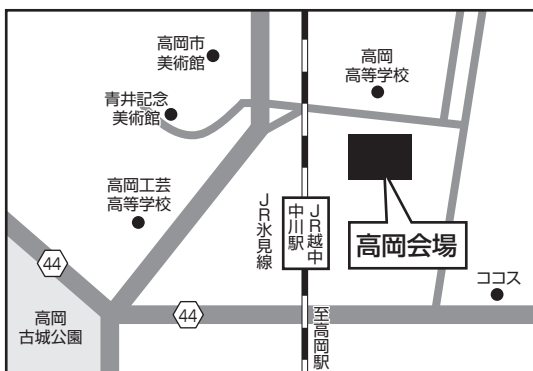

## 富山県民会館

富山県富山市新総曲輪4番18号(TEL.076-432-3111)  
あいの風とやま鉄道「富山駅」南口より徒歩10分

試験日 2/2(金) 沖縄会場

## 沖縄県青年会館

沖縄県那覇市久米2丁目15-23(TEL.098-864-1780)  
那覇バスターミナルより徒歩10分

試験日 2/3(土) 高岡会場

## 富山県高岡文化ホール

富山県高岡市中川園町13-1(TEL.0766-25-4141)  
JR越中中川駅より徒歩2分

試験日 2/3(土) 福井会場

## フェニックス・プラザ

福井県福井市田原1丁目13-6(TEL.0776-20-5060)  
福井鉄道または、えちぜん鉄道「田原町駅」より徒歩1分

入学選抜の概要  
設立の理念・教育目標・3つの方針  
学校推薦型選抜  
総合型選抜／マッチング型  
総合型選抜／自己アピール型  
一般選抜  
共通テスト利用選抜  
成績優秀者奨励生制度  
出願書類の記入  
インターネット(出願検定料)  
受験時の配慮  
試験会場案内  
入学選抜に関するQ&A  
合格発表・入学手続ほか  
学費