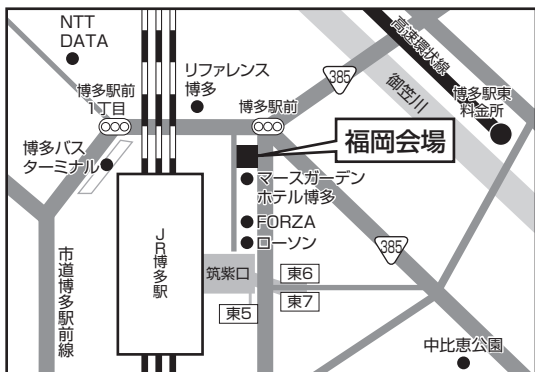

### 金城大学〈笠間キャンパス〉

石川県白山市笠間町1200番地  
フリーダイヤル0120-276-150

※地図は《総合型選抜／マッチング型》会場と同じです。

▶ 地方会場 試験日 2/1(木) 富山・長野・福岡会場

試験日 2/2(金) 上越・富山・沖縄会場

試験日 2/3(土) 高岡・福井会場

試験日 2/1(木) 富山会場

### 長野県教育会館

長野県長野市大字長野旭町1098(TEL.026-235-6995)  
長野電鉄「権堂駅」より徒歩10分

試験日 2/1(木) 福岡会場

### TKP博多駅筑紫口ビジネスセンター

福岡県福岡市博多区博多駅中央街4-8 ユーコビル 9F  
(TEL.092-477-6055) JR博多駅より徒歩3分

試験日 2/2(金) 上越会場

### アートホテル上越

新潟県上越市本町5-1-11(TEL.025-524-0100)  
えちごトキめき鉄道「高田駅」より徒歩3分

入学選抜の概要  
三つの方針  
設立の理念・教育目標・三つの方針  
学校推薦型選抜  
総合型選抜／マッチング型  
総合型選抜／自己アピール型  
一般選抜  
共通テスト  
利用選抜  
成績優秀者  
奨学生制度  
出願書類の記入  
インターネット  
出願(検定料)  
受験時の配慮  
試験会場案内  
入学選抜に関するQ&A  
合格発表・入学手続ほか  
学費