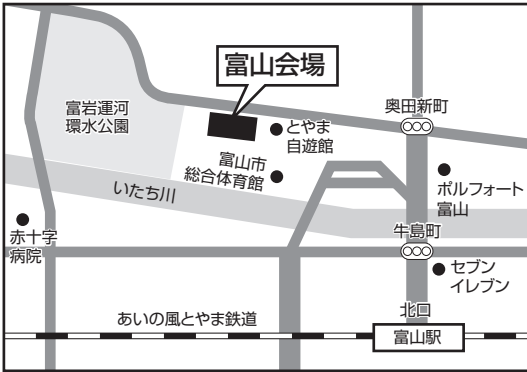

富山会場

富山県民共生センター サンフォルテ

富山県富山市湊入船町6-7 (TEL.076-432-4500)
あいの風とやま鉄道「富山駅」北口より徒歩10分