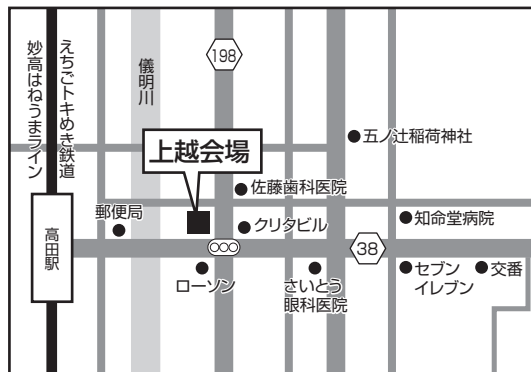

### 金城大学〈笠間キャンパス〉

石川県白山市笠間町1200番地  
フリーダイヤル0120-276-150

※地図は《総合型選抜／マッチング型》会場と同じです。

▶ 地方会場 試験日 2/1(木) 富山・長野・福岡会場

試験日 2/2(金) 上越・富山・沖縄会場

試験日 2/3(土) 高岡・福井会場

試験日 2/1(木) 富山会場

### 長野県教育会館

長野県長野市大字長野旭町1098(TEL.026-235-6995)  
長野電鉄「権堂駅」より徒歩10分

試験日 2/1(木) 福岡会場

### TKP博多駅筑紫口ビジネスセンター

福岡県福岡市博多区博多駅中央街4-8 ユーコビル 9F  
(TEL.092-477-6055) JR博多駅より徒歩3分

試験日 2/2(金) 上越会場

### アートホテル上越

新潟県上越市本町5-1-11(TEL.025-524-0100)  
えちごトキめき鉄道「高田駅」より徒歩3分

入学選抜の概要  
三つの方針  
設立の理念・教育目標・三つの方針  
学校推薦型選抜  
総合型選抜／マッチング型  
総合型選抜／自己アピール型  
一般選抜  
共通テスト  
利用選抜  
成績優秀者  
奨学生制度  
出願書類の記入  
インターネット  
出願(検定料)  
受験時の配慮  
試験会場案内  
入学選抜に関するQ&A  
合格発表・入学手続ほか  
学費