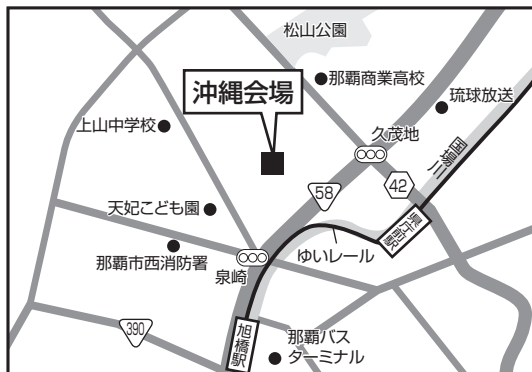

### 福岡会場

#### TKP博多駅筑紫ロジネスセンター

福岡県福岡市博多区博多駅中央街4-8 ユーコビル 9F  
(TEL.092-477-6055) JR博多駅より徒歩3分

### 沖縄会場

#### 沖縄県青年会館

沖縄県那覇市久米2丁目15-23 (TEL.098-864-1780)  
那覇バスターミナルより徒歩10分

入学選抜の概要  
設立の理念・教育目標・三つの方針  
学校推薦型選抜  
総合型選抜/マッチング型  
総合型選抜/自己アピール型  
一般選抜  
共通テスト利用選抜  
成績優秀者/奨学生制度  
出願書類の記入  
インターネット(出願検定料)  
受験時の配慮  
試験会場案内  
入学選抜に関するQ&A  
合格発表・入学手続きほか  
学費