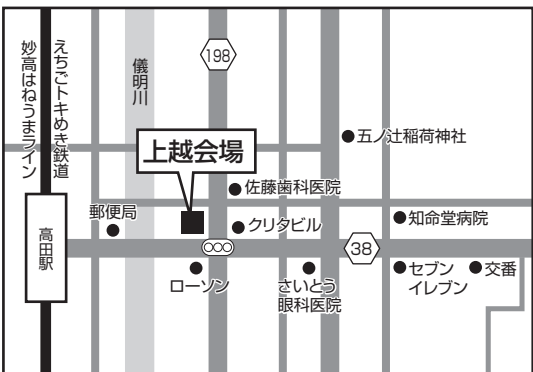

○試験当日のシャトルバスについて
8:30~9:10にかけて「加賀笠間駅~本学」間で運行

《一般選抜 前期/後期》

試験日 2/1(木) 2/2(金) 2/3(土) 3/3(日)

本学会場

金城大学〈笠間キャンパス〉

石川県白山市笠間町1200番地
フリーダイヤル0120-276-150

※地図は《総合型選抜／マッチング型》会場と同じです。

- ▶ 地方会場 試験日 2/1(木) 富山・長野・福岡会場
- 試験日 2/2(金) 上越・富山・沖縄会場
- 試験日 2/3(土) 高岡・福井会場

試験日 2/1(木) 富山会場

富山県民会館

富山県富山市新総曲輪4番18号(TEL.076-432-3111)
あいの風とやま鉄道「富山駅」南口より徒歩10分

試験日 2/1(木) 長野会場

長野県教育会館

長野県長野市大字長野旭町1098(TEL.026-235-6995)
長野電鉄「権堂駅」より徒歩10分

試験日 2/1(木) 福岡会場

TKP博多駅筑紫口ビジネスセンター

福岡県福岡市博多区博多駅中央街4-8 ユーコビル 9F
(TEL.092-477-6055) JR博多駅より徒歩3分

試験日 2/2(金) 上越会場

アートホテル上越

新潟県上越市本町5-1-11(TEL.025-524-0100)
えちごトキめき鉄道「高田駅」より徒歩3分

入学選抜の概要
三つの方針
設立の理念・教育目標・マッチング型
総合型選抜
学校推薦型選抜
自己アピール型
一般選抜
共通テスト
利用選抜
成績優秀者
奨学生制度
出願書類の記入
インターネット
出願(検定料)
受験時の配慮
試験会場案内
入学選抜に関するQ&A
合格発表・入学手続ほか
学費
入学試験結果
高等学校一覽
志願者出身

《総合型選抜／自己アピール型》

試験日 12/17(日)

本学会場

○試験当日のシャトルバスについて8:30~9:10にかけて「加賀笠間駅~本学」間で運行

福岡会場

TKP博多駅筑紫口ビジネスセンター
福岡県福岡市博多区博多駅中央街4-8 ユーコビル 9F
(TEL.092-477-6055) JR博多駅より徒歩3分

金城大学<笠間キャンパス>

石川県白山市笠間町1200番地 フリーダイヤル0120-276-150
※地図は《総合型選抜／マッチング型》会場と同じです。