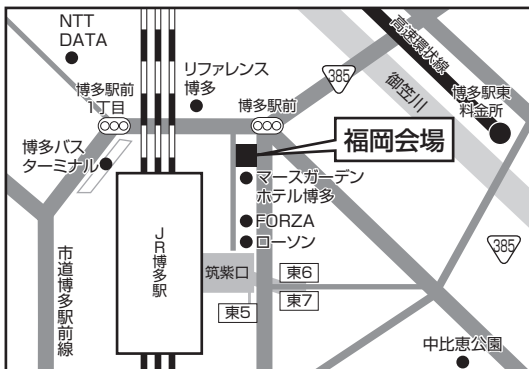

8:30~9:10にかけて「加賀笠間駅~本学」間で運行

※北陸新幹線

東京~金沢間約2時間30分 長野~金沢間約1時間 糸魚川~金沢間約45分

アクセス

- JR北陸本線金沢駅~小松駅より25分
[最寄駅「加賀笠間」駅まで15分+徒歩10分(朝・夕はシャトルバス3分有)]
- 「金沢」駅~一片町~有松~松任~本学会場の北鉄バス(朝・夕)運行
- 北陸自動車道(美川I.C.)(徳光スマートI.C.)より車で5分
(キャンパス内無料大駐車場完備)

上越会場

アートホテル上越

新潟県上越市本町5-1-11 (TEL.025-524-0100)
えちごトキめき鉄道「高田駅」より徒歩3分

富山会場

富山県民共生センター サンフォルテ

富山県富山市湊入船町6-7 (TEL.076-432-4500)
あいの風とやま鉄道「富山駅」北口より徒歩10分

福井会場

福井県国際交流会館

福井県福井市宝永3丁目1-1 (TEL.0776-28-8800)
JR福井駅より徒歩10分

福岡会場

TKP博多駅筑紫ロジネスセンター

福岡県福岡市博多区博多駅中央街4-8 ユーコビル 9F
(TEL.092-477-6055) JR博多駅より徒歩3分

沖縄会場

沖縄県青年会館

沖縄県那覇市久米2丁目15-23 (TEL.098-864-1780)
那覇バスターミナルより徒歩10分

入学選抜の概要
設立の理念・教育目標・マッティング型
総合型選抜
学校推薦型選抜
自己アピール型
一般選抜
共通テスト利用選抜
成績優秀者奨学生制度
出願書類の記入
インターネット出願(検定料)
受験時の配慮
試験会場案内
入学選抜に関するQ&A
合格発表・入学手続ほか
学費
入学試験結果
志願者出身高等学校一覧

《総合型選抜／マッチング型》

試験日 (2次審査) 10/14(土)

本学会場

金城大学〈笠間キャンパス〉

石川県白山市笠間町1200番地
フリーダイヤル0120-276-150

アクセス

- JR北陸本線金沢駅・小松駅より25分
〔最寄駅「加賀笠間」駅まで15分+徒歩10分
(朝・夕はシャトルバス3分有)〕
- 「金沢」駅一片町ー有松ー松任一本学間の北鉄バス(朝・夕)運行
- 北陸自動車道(美川I.C.)〔徳光スマートI.C.〕より車で5分
(キャンパス内無料大駐車場完備)
- ※北陸新幹線開通 東京ー金沢間約2時間30分
長野ー金沢間約1時間
糸魚川ー金沢間約45分