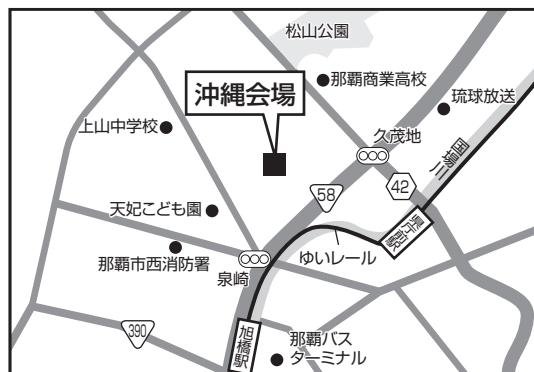

福岡県福岡市博多区博多駅中央街4-8 ユーコビル 9F
(TEL.092-477-6055) JR博多駅より徒歩3分

試験日 2/2(金) 上越会場

アートホテル上越

新潟県上越市本町5-1-11(TEL.025-524-0100)
えちごトキめき鉄道「高田駅」より徒歩3分

入学選抜の概要
三つの方針
設立の理念・教育目標・マッチング型
総合型選抜
学校推薦型選抜
自己アピール型
一般選抜
共通テスト
利用選抜
成績優秀者
奨学生制度
出願書類の記入
インターネット
出願(検定料)
受験時の配慮
試験会場案内
入学選抜に関するQ&A
合格発表・入学手続ほか
学費
入学試験結果
高等学校一覽
志願者出身

《総合型選抜／自己アピール型》

試験日 12/17(日)

本学会場

○試験当日のシャトルバスについて8:30~9:10にかけて「加賀笠間駅~本学」間で運行

福岡会場

TKP博多駅筑紫口ビジネスセンター
福岡県福岡市博多区博多駅中央街4-8 ユーコビル 9F
(TEL.092-477-6055) JR博多駅より徒歩3分

金城大学<笠間キャンパス>

石川県白山市笠間町1200番地 フリーダイヤル0120-276-150
※地図は《総合型選抜／マッチング型》会場と同じです。

沖縄会場

沖縄県青年会館

沖縄県那覇市久米2丁目15-23(TEL.098-864-1780)
那覇バスターミナルより徒歩10分

試験日 2/2(金) 富山会場

富山県民会館

富山県富山市新総曲輪4番18号(TEL.076-432-3111)
あいの風とやま鉄道「富山駅」南口より徒歩10分

試験日 2/2(金) 沖縄会場

沖縄県青年会館

沖縄県那覇市久米2丁目15-23(TEL.098-864-1780)
那覇バスターミナルより徒歩10分

試験日 2/3(土) 高岡会場

富山県高岡文化ホール

富山県高岡市中川園町13-1(TEL.0766-25-4141)
JR越中中川駅より徒歩2分

試験日 2/3(土) 福井会場

フェニックス・プラザ

福井県福井市田原1丁目13-6(TEL.0776-20-5060)
福井鉄道または、えちぜん鉄道「田原町駅」より徒歩1分