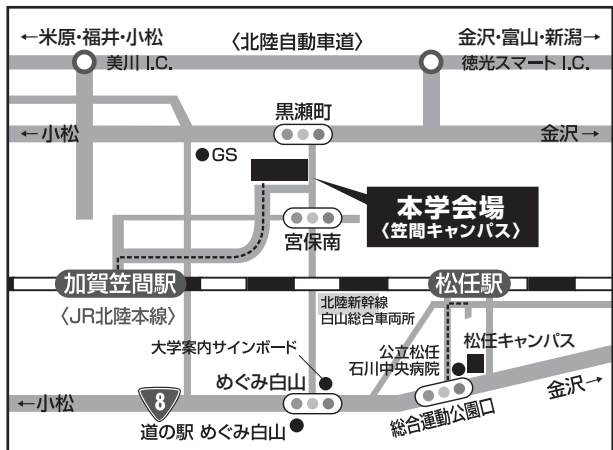

8:30~9:10にかけて「加賀笠間駅~本学」間で運行

※北陸新幹線

東京~金沢間約2時間30分 長野~金沢間約1時間 糸魚川~金沢間約45分

アクセス

- JR北陸本線金沢駅~小松駅より25分
[最寄駅「加賀笠間」駅まで15分+徒歩10分(朝・夕はシャトルバス3分有)]
- 「金沢」駅~一片町~有松~松任~本学会場の北鉄バス(朝・夕)運行
- 北陸自動車道(美川I.C.)(徳光スマートI.C.)より車で5分
(キャンパス内無料大駐車場完備)

福井県福井市宝永3丁目1-1 (TEL.0776-28-8800)
JR福井駅より徒歩10分

福岡会場

TKP博多駅筑紫ロジネスセンター

福岡県福岡市博多区博多駅中央街4-8 ユーコビル 9F
(TEL.092-477-6055) JR博多駅より徒歩3分

沖縄会場

沖縄県青年会館

沖縄県那覇市久米2丁目15-23 (TEL.098-864-1780)
那覇バスターミナルより徒歩10分

入学選抜の概要
設立の理念・教育目標・マッティング型
総合型選抜
学校推薦型選抜
自己アピール型
一般選抜
共通テスト利用選抜
成績優秀者奨学生制度
出願書類の記入
インターネット出願(検定料)
受験時の配慮
試験会場案内
入学選抜に関するQ&A
合格発表・入学手続ほか
学費
入学試験結果
志願者出身高等学校一覧

《総合型選抜／マッチング型》

試験日 (2次審査) 10/14(土)

本学会場

金城大学〈笠間キャンパス〉

石川県白山市笠間町1200番地
フリーダイヤル0120-276-150

アクセス

- JR北陸本線金沢駅・小松駅より25分
〔最寄駅「加賀笠間」駅まで15分+徒歩10分
(朝・夕はシャトルバス3分有)〕
- 「金沢」駅一片町ー有松ー松任一本学間の北鉄バス(朝・夕)運行
- 北陸自動車道(美川I.C.)〔徳光スマートI.C.〕より車で5分
(キャンパス内無料大駐車場完備)
- ※北陸新幹線開通 東京ー金沢間約2時間30分
長野ー金沢間約1時間
糸魚川ー金沢間約45分

○試験当日のシャトルバスについて
8:30~9:10にかけて「加賀笠間駅~本学」間で運行

《一般選抜 前期/後期》

試験日 2/1(木) 2/2(金) 2/3(土) 3/3(日)

本学会場

金城大学〈笠間キャンパス〉

石川県白山市笠間町1200番地
フリーダイヤル0120-276-150

※地図は《総合型選抜／マッチング型》会場と同じです。

- ▶ 地方会場 試験日 2/1(木) 富山・長野・福岡会場
- 試験日 2/2(金) 上越・富山・沖縄会場
- 試験日 2/3(土) 高岡・福井会場