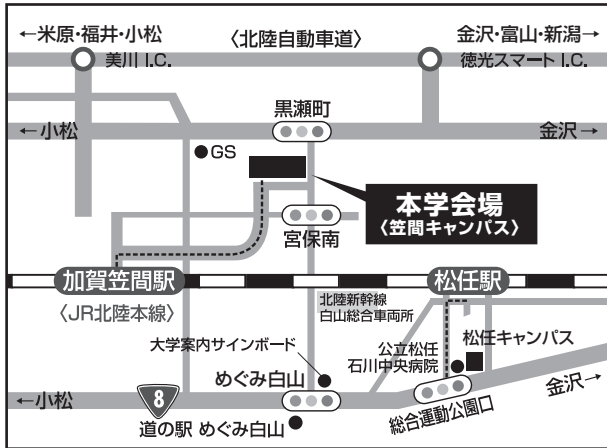

試験会場案内

※試験室などの詳細は、出願後お知らせします。

《学校推薦型選抜》

試験日 11/19(日)

本学会場

金城大学〈笠間キャンパス〉

石川県白山市笠間町1200番地 フリーダイヤル0120-276-150

○試験当日のシャトルバスについて

8:30~9:10にかけて「加賀笠間駅~本学」間で運行

※北陸新幹線

東京~金沢間約2時間30分 長野~金沢間約1時間 糸魚川~金沢間約45分

アクセス

- JR北陸本線金沢駅~小松駅より25分
[最寄駅「加賀笠間」駅まで15分+徒歩10分(朝・夕はシャトルバス3分有)]
- 「金沢」駅~一片町~有松~松任~本学会場の北鉄バス(朝・夕)運行
- 北陸自動車道(美川I.C.)(徳光スマートI.C.)より車で5分
(キャンパス内無料大駐車場完備)

《総合型選抜／マッチング型》

試験日 (2次審査) 10/14(土)

本学会場

金城大学〈笠間キャンパス〉

石川県白山市笠間町1200番地
フリーダイヤル0120-276-150

アクセス

- JR北陸本線金沢駅・小松駅より25分
〔最寄駅「加賀笠間」駅まで15分+徒歩10分
(朝・夕はシャトルバス3分有)〕
- 「金沢」駅一片町ー有松ー松任一本学間の北鉄バス(朝・夕)運行
- 北陸自動車道(美川I.C.)〔徳光スマートI.C.〕より車で5分
(キャンパス内無料大駐車場完備)
- ※北陸新幹線開通 東京ー金沢間約2時間30分
長野ー金沢間約1時間
糸魚川ー金沢間約45分

○試験当日のシャトルバスについて
8:30~9:10にかけて「加賀笠間駅~本学」間で運行

《一般選抜 前期/後期》

試験日 2/1(木) 2/2(金) 2/3(土) 3/3(日)

本学会場

金城大学〈笠間キャンパス〉

石川県白山市笠間町1200番地
フリーダイヤル0120-276-150

※地図は《総合型選抜／マッチング型》会場と同じです。

- ▶ 地方会場 試験日 2/1(木) 富山・長野・福岡会場
- 試験日 2/2(金) 上越・富山・沖縄会場
- 試験日 2/3(土) 高岡・福井会場