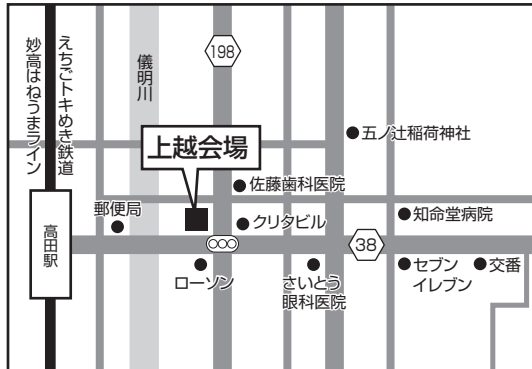

上越会場

アートホテル上越

新潟県上越市本町5-1-11 (TEL.025-524-0100)
えちごトキめき鉄道「高田駅」より徒歩3分