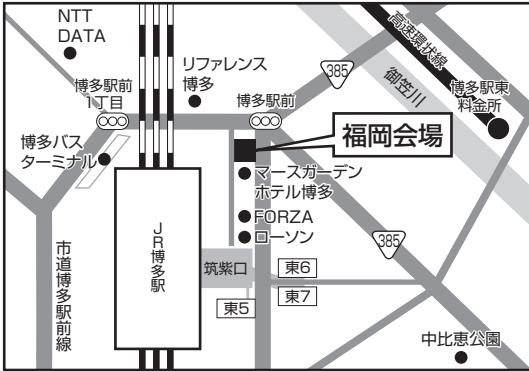

《総合型選抜／マッチング型》

試験日 (2次審査) 10/14(土)

本学会場

金城大学〈笠間キャンパス〉

石川県白山市笠間町1200番地
フリーダイヤル0120-276-150

アクセス

- JR北陸本線金沢駅・小松駅より25分
〔最寄駅「加賀笠間」駅まで15分+徒歩10分
(朝・夕はシャトルバス3分有)〕
- 「金沢」駅一片町ー有松ー松任一本学間の北鉄バス(朝・夕)運行
- 北陸自動車道(美川I.C.)〔徳光スマートI.C.〕より車で5分
(キャンパス内無料大駐車場完備)
- ※北陸新幹線開通 東京ー金沢間約2時間30分
長野ー金沢間約1時間
糸魚川ー金沢間約45分

福岡県福岡市博多区博多駅中央街4-8 ユーコビル 9F
(TEL.092-477-6055) JR博多駅より徒歩3分

試験日 2/2(金) 上越会場

アートホテル上越

新潟県上越市本町5-1-11(TEL.025-524-0100)
えちごトキめき鉄道「高田駅」より徒歩3分

入学選抜の概要
三つの方針
設立の理念・教育目標・マッチング型
総合型選抜
学校推薦型選抜
自己アピール型
一般選抜
共通テスト
利用選抜
成績優秀者
奨学生制度
出願書類の記入
インターネット
出願(検定料)
受験時の配慮
試験会場案内
入学選抜に関するQ&A
合格発表・入学手続ほか
学費
入学試験結果
高等学校一覽
志願者出身

《総合型選抜／自己アピール型》

試験日 12/17(日)

本学会場

○試験当日のシャトルバスについて8:30~9:10にかけて「加賀笠間駅~本学」間で運行

福岡会場

TKP博多駅筑紫口ビジネスセンター
福岡県福岡市博多区博多駅中央街4-8 ユーコビル 9F
(TEL.092-477-6055) JR博多駅より徒歩3分

金城大学<笠間キャンパス>

石川県白山市笠間町1200番地 フリーダイヤル0120-276-150
※地図は《総合型選抜／マッチング型》会場と同じです。

沖縄会場

沖縄県青年会館

沖縄県那覇市久米2丁目15-23(TEL.098-864-1780)
那覇バスターミナルより徒歩10分

試験日 2/2(金) 富山会場

富山県民会館

富山県富山市新総曲輪4番18号(TEL.076-432-3111)
あいの風とやま鉄道「富山駅」南口より徒歩10分

試験日 2/2(金) 沖縄会場

沖縄県青年会館