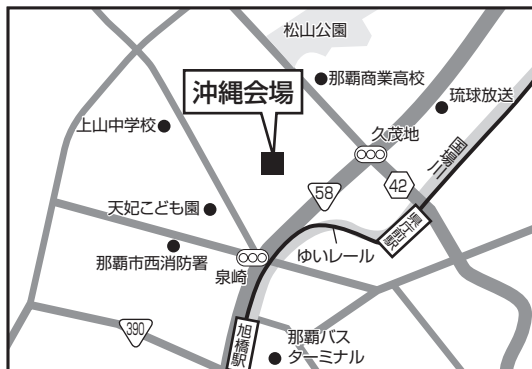

8:30~9:10にかけて「加賀笠間駅~本学」間で運行

※北陸新幹線

東京~金沢間約2時間30分 長野~金沢間約1時間 糸魚川~金沢間約45分

アクセス

- JR北陸本線金沢駅~小松駅より25分
[最寄駅「加賀笠間」駅まで15分+徒歩10分(朝・夕はシャトルバス3分有)]
- 「金沢」駅~一片町~有松~松任~本学会場の北鉄バス(朝・夕)運行
- 北陸自動車道(美川I.C.)(徳光スマートI.C.)より車で5分
(キャンパス内無料大駐車場完備)

福井県福井市宝永3丁目1-1 (TEL.0776-28-8800)
JR福井駅より徒歩10分

福岡会場

TKP博多駅筑紫ロジネスセンター

福岡県福岡市博多区博多駅中央街4-8 ユーコビル 9F
(TEL.092-477-6055) JR博多駅より徒歩3分

沖縄会場

沖縄県青年会館

沖縄県那覇市久米2丁目15-23 (TEL.098-864-1780)
那覇バスターミナルより徒歩10分

入学選抜の概要
設立の理念・教育目標・マッティング型
総合型選抜
学校推薦型選抜
自己アピール型
一般選抜
共通テスト利用選抜
成績優秀者奨学生制度
出願書類の記入
インターネット出願(検定料)
受験時の配慮
試験会場案内
入学選抜に関するQ&A
合格発表・入学手続ほか
学費
入学試験結果
志願者出身高等学校一覧

《総合型選抜／マッチング型》

試験日 (2次審査) 10/14(土)

本学会場

金城大学〈笠間キャンパス〉

石川県白山市笠間町1200番地
フリーダイヤル0120-276-150

アクセス

- JR北陸本線金沢駅・小松駅より25分
〔最寄駅「加賀笠間」駅まで15分+徒歩10分
(朝・夕はシャトルバス3分有)〕
- 「金沢」駅一片町ー有松ー松任一本学間の北鉄バス(朝・夕)運行
- 北陸自動車道(美川I.C.)〔徳光スマートI.C.〕より車で5分
(キャンパス内無料大駐車場完備)
- ※北陸新幹線開通 東京ー金沢間約2時間30分
長野ー金沢間約1時間
糸魚川ー金沢間約45分

○試験当日のシャトルバスについて
8:30~9:10にかけて「加賀笠間駅~本学」間で運行

《一般選抜 前期/後期》

試験日 2/1(木) 2/2(金) 2/3(土) 3/3(日)

本学会場

金城大学〈笠間キャンパス〉

石川県白山市笠間町1200番地
フリーダイヤル0120-276-150

※地図は《総合型選抜／マッチング型》会場と同じです。

- ▶ 地方会場 試験日 2/1(木) 富山・長野・福岡会場
- 試験日 2/2(金) 上越・富山・沖縄会場
- 試験日 2/3(土) 高岡・福井会場