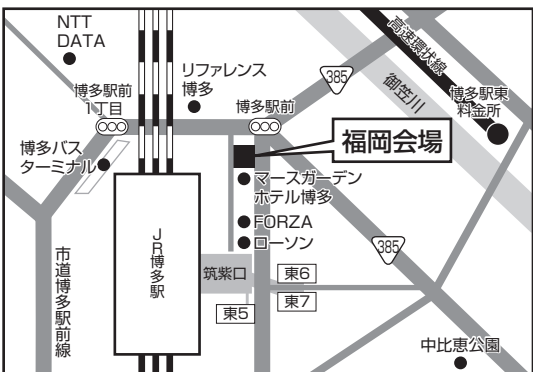

○試験当日のシャトルバスについて
8:30~9:10にかけて「加賀笠間駅~本学」間で運行

《一般選抜 前期/後期》

試験日 2/1(木) 2/2(金) 2/3(土) 3/3(日)

本学会場

金城大学〈笠間キャンパス〉

石川県白山市笠間町1200番地
フリーダイヤル0120-276-150

※地図は《総合型選抜／マッチング型》会場と同じです。

- ▶ 地方会場 試験日 2/1(木) 富山・長野・福岡会場
- 試験日 2/2(金) 上越・富山・沖縄会場
- 試験日 2/3(土) 高岡・福井会場

試験日 2/1(木) 富山会場

富山県民会館

富山県富山市新総曲輪4番18号(TEL.076-432-3111)
あいの風とやま鉄道「富山駅」南口より徒歩10分

試験日 2/1(木) 長野会場

長野県教育会館

長野県長野市大字長野旭町1098(TEL.026-235-6995)
長野電鉄「権堂駅」より徒歩10分

試験日 2/1(木) 福岡会場

TKP博多駅筑紫口ビジネスセンター

福岡県福岡市博多区博多駅中央街4-8 ユーコビル 9F
(TEL.092-477-6055) JR博多駅より徒歩3分

試験日 2/2(金) 上越会場

アートホテル上越

新潟県上越市本町5-1-11(TEL.025-524-0100)
えちごトキめき鉄道「高田駅」より徒歩3分

入学選抜の概要
三つの方針
設立の理念・教育目標・マッチング型
総合型選抜
学校推薦型選抜
自己アピール型
一般選抜
共通テスト
利用選抜
成績優秀者
奨学生制度
出願書類の記入
インターネット
出願(検定料)
受験時の配慮
試験会場案内
入学選抜に関するQ&A
合格発表・入学手続ほか
学費
入学試験結果
高等学校一覽
志願者出身

《総合型選抜／自己アピール型》

試験日 12/17(日)

本学会場

○試験当日のシャトルバスについて8:30~9:10にかけて「加賀笠間駅~本学」間で運行

福岡会場

TKP博多駅筑紫口ビジネスセンター
福岡県福岡市博多区博多駅中央街4-8 ユーコビル 9F
(TEL.092-477-6055) JR博多駅より徒歩3分

金城大学<笠間キャンパス>

石川県白山市笠間町1200番地 フリーダイヤル0120-276-150
※地図は《総合型選抜／マッチング型》会場と同じです。