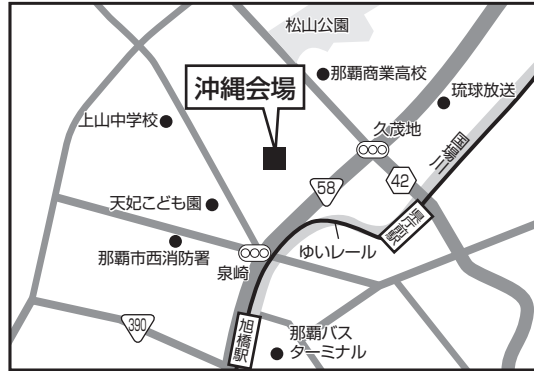

《総合型選抜／マッチング型》

試験日 (2次審査) 10/14(土)

本学会場

金城大学〈笠間キャンパス〉

石川県白山市笠間町1200番地
フリーダイヤル0120-276-150

アクセス

- JR北陸本線金沢駅・小松駅より25分
〔最寄駅「加賀笠間」駅まで15分+徒歩10分
(朝・夕はシャトルバス3分有)〕
- 「金沢」駅一片町ー有松ー松任一本学間の北鉄バス(朝・夕)運行
- 北陸自動車道(美川I.C.)〔徳光スマートI.C.〕より車で5分
(キャンパス内無料大駐車場完備)
- ※北陸新幹線開通 東京ー金沢間約2時間30分
長野ー金沢間約1時間
糸魚川ー金沢間約45分

福岡県福岡市博多区博多駅中央街4-8 ユーコビル 9F
(TEL.092-477-6055) JR博多駅より徒歩3分

試験日 2/2(金) 上越会場

アートホテル上越

新潟県上越市本町5-1-11(TEL.025-524-0100)
えちごトキめき鉄道「高田駅」より徒歩3分

入学選抜の概要
三つの方針
設立の理念・教育目標・マッチング型
総合型選抜
学校推薦型選抜
自己アピール型
一般選抜
共通テスト
利用選抜
成績優秀者
奨学生制度
出願書類の記入
インターネット
出願(検定料)
受験時の配慮
試験会場案内
入学選抜に関するQ&A
合格発表・入学手続ほか
学費
入学試験結果
高等学校一覽
志願者出身

《総合型選抜／自己アピール型》

試験日 12/17(日)

本学会場

○試験当日のシャトルバスについて8:30~9:10にかけて「加賀笠間駅~本学」間で運行

福岡会場

TKP博多駅筑紫口ビジネスセンター
福岡県福岡市博多区博多駅中央街4-8 ユーコビル 9F
(TEL.092-477-6055) JR博多駅より徒歩3分

金城大学<笠間キャンパス>

石川県白山市笠間町1200番地 フリーダイヤル0120-276-150
※地図は《総合型選抜／マッチング型》会場と同じです。

沖縄会場

沖縄県青年会館

沖縄県那覇市久米2丁目15-23(TEL.098-864-1780)
那覇バスターミナルより徒歩10分

試験日 2/2(金) 富山会場

富山県民会館

富山県富山市新総曲輪4番18号(TEL.076-432-3111)
あいの風とやま鉄道「富山駅」南口より徒歩10分

試験日 2/2(金) 沖縄会場

沖縄県青年会館