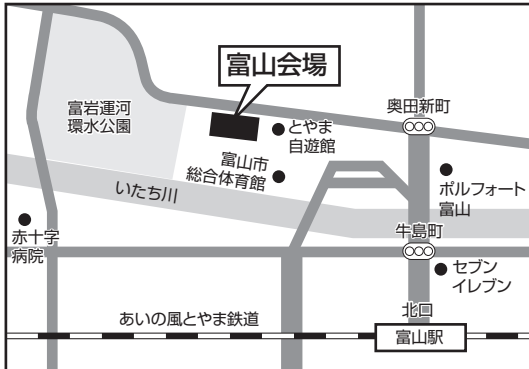

富山会場

富山県民共生センター サンフォルテ

富山県富山市湊入船町6-7 (TEL.076-432-4500)
あいの風とやま鉄道「富山駅」北口より徒歩10分