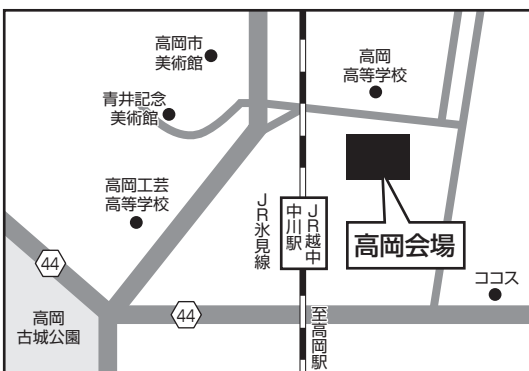

福岡県福岡市博多区博多駅中央街4-8 ユーコビル 9F
(TEL.092-477-6055) JR博多駅より徒歩3分

試験日 2/2(金) 上越会場

アートホテル上越

新潟県上越市本町5-1-11(TEL.025-524-0100)
えちごトキめき鉄道「高田駅」より徒歩3分

入学選抜の概要
三つの方針
設立の理念・教育目標・マッチング型
総合型選抜
学校推薦型選抜
自己アピール型
一般選抜
共通テスト
利用選抜
成績優秀者
奨学生制度
出願書類の記入
インターネット
出願(検定料)
受験時の配慮
試験会場案内
入学選抜に関するQ&A
合格発表・入学手続ほか
学費
入学試験結果
高等学校一覽
志願者出身

《総合型選抜／自己アピール型》

試験日 12/17(日)

本学会場

○試験当日のシャトルバスについて8:30~9:10にかけて「加賀笠間駅~本学」間で運行

福岡会場

TKP博多駅筑紫口ビジネスセンター
福岡県福岡市博多区博多駅中央街4-8 ユーコビル 9F
(TEL.092-477-6055) JR博多駅より徒歩3分

金城大学<笠間キャンパス>

石川県白山市笠間町1200番地 フリーダイヤル0120-276-150
※地図は《総合型選抜／マッチング型》会場と同じです。

沖縄会場

沖縄県青年会館

沖縄県那覇市久米2丁目15-23(TEL.098-864-1780)
那覇バスターミナルより徒歩10分

試験日 2/2(金) 富山会場

富山県民会館

富山県富山市新総曲輪4番18号(TEL.076-432-3111)
あいの風とやま鉄道「富山駅」南口より徒歩10分

試験日 2/2(金) 沖縄会場

沖縄県青年会館

沖縄県那覇市久米2丁目15-23(TEL.098-864-1780)
那覇バスターミナルより徒歩10分

試験日 2/3(土) 高岡会場

富山県高岡文化ホール

富山県高岡市中川園町13-1(TEL.0766-25-4141)
JR越中中川駅より徒歩2分

試験日 2/3(土) 福井会場

フェニックス・プラザ

福井県福井市田原1丁目13-6(TEL.0776-20-5060)
福井鉄道または、えちぜん鉄道「田原町駅」より徒歩1分