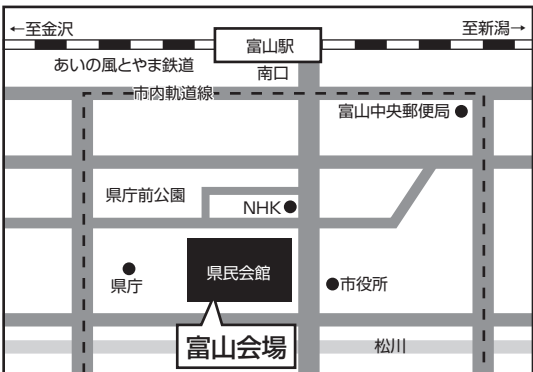

福井県福井市宝永3丁目1-1 (TEL.0776-28-8800)
JR福井駅より徒歩10分

福岡会場

TKP博多駅筑紫ロジネスセンター

福岡県福岡市博多区博多駅中央街4-8 ユーコビル 9F
(TEL.092-477-6055) JR博多駅より徒歩3分

沖縄会場

沖縄県青年会館

沖縄県那覇市久米2丁目15-23 (TEL.098-864-1780)
那覇バスターミナルより徒歩10分

入学選抜の概要
設立の理念・教育目標・マッティング型
総合型選抜
学校推薦型選抜
自己アピール型
一般選抜
共通テスト利用選抜
成績優秀者奨学生制度
出願書類の記入
インターネット出願(検定料)
受験時の配慮
試験会場案内
入学選抜に関するQ&A
合格発表・入学手続ほか
学費
入学試験結果
志願者出身高等学校一覧

《総合型選抜／マッチング型》

試験日 (2次審査) 10/14(土)

本学会場

金城大学〈笠間キャンパス〉

石川県白山市笠間町1200番地
フリーダイヤル0120-276-150

アクセス

- JR北陸本線金沢駅・小松駅より25分
〔最寄駅「加賀笠間」駅まで15分+徒歩10分
(朝・夕はシャトルバス3分有)〕
- 「金沢」駅一片町ー有松ー松任一本学間の北鉄バス(朝・夕)運行
- 北陸自動車道(美川I.C.)〔徳光スマートI.C.〕より車で5分
(キャンパス内無料大駐車場完備)
- ※北陸新幹線開通 東京ー金沢間約2時間30分
長野ー金沢間約1時間
糸魚川ー金沢間約45分

○試験当日のシャトルバスについて
8:30~9:10にかけて「加賀笠間駅~本学」間で運行

《一般選抜 前期/後期》

試験日 2/1(木) 2/2(金) 2/3(土) 3/3(日)

本学会場

金城大学〈笠間キャンパス〉

石川県白山市笠間町1200番地
フリーダイヤル0120-276-150

※地図は《総合型選抜／マッチング型》会場と同じです。

- ▶ 地方会場 試験日 2/1(木) 富山・長野・福岡会場
- 試験日 2/2(金) 上越・富山・沖縄会場
- 試験日 2/3(土) 高岡・福井会場

試験日 2/1(木) 富山会場

富山県民会館

富山県富山市新総曲輪4番18号(TEL.076-432-3111)
あいの風とやま鉄道「富山駅」南口より徒歩10分

試験日 2/1(木) 長野会場

長野県教育会館

長野県長野市大字長野旭町1098(TEL.026-235-6995)
長野電鉄「権堂駅」より徒歩10分

試験日 2/1(木) 福岡会場

TKP博多駅筑紫口ビジネスセンター