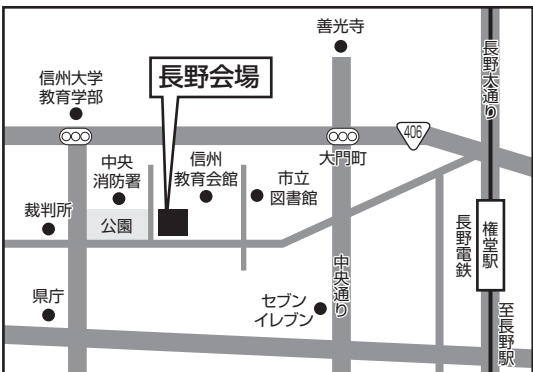

○試験当日のシャトルバスについて
8:30~9:10にかけて「加賀笠間駅~本学」間で運行

《一般選抜 前期/後期》

試験日 2/1(木) 2/2(金) 2/3(土) 3/3(日)

本学会場

金城大学〈笠間キャンパス〉

石川県白山市笠間町1200番地
フリーダイヤル0120-276-150

※地図は《総合型選抜／マッチング型》会場と同じです。

- ▶ 地方会場 試験日 2/1(木) 富山・長野・福岡会場
- 試験日 2/2(金) 上越・富山・沖縄会場
- 試験日 2/3(土) 高岡・福井会場

試験日 2/1(木) 富山会場

富山県民会館

富山県富山市新総曲輪4番18号(TEL.076-432-3111)
あいの風とやま鉄道「富山駅」南口より徒歩10分

試験日 2/1(木) 長野会場

長野県教育会館

長野県長野市大字長野旭町1098(TEL.026-235-6995)
長野電鉄「権堂駅」より徒歩10分

試験日 2/1(木) 福岡会場

TKP博多駅筑紫口ビジネスセンター

福岡県福岡市博多区博多駅中央街4-8 ユーコビル 9F
(TEL.092-477-6055) JR博多駅より徒歩3分

試験日 2/2(金) 上越会場

アートホテル上越

新潟県上越市本町5-1-11(TEL.025-524-0100)
えちごトキめき鉄道「高田駅」より徒歩3分

入学選抜の概要
三つの方針
設立の理念・教育目標・マッチング型
総合型選抜
学校推薦型選抜
自己アピール型
一般選抜
共通テスト
利用選抜
成績優秀者
奨学生制度
出願書類の記入
インターネット
出願(検定料)
受験時の配慮
試験会場案内
入学選抜に関するQ&A
合格発表・入学手続ほか
学費
入学試験結果
高等学校一覽
志願者出身

《総合型選抜／自己アピール型》

試験日 12/17(日)

本学会場

○試験当日のシャトルバスについて8:30~9:10にかけて「加賀笠間駅~本学」間で運行

福岡会場

TKP博多駅筑紫口ビジネスセンター
福岡県福岡市博多区博多駅中央街4-8 ユーコビル 9F
(TEL.092-477-6055) JR博多駅より徒歩3分

金城大学<笠間キャンパス>

石川県白山市笠間町1200番地 フリーダイヤル0120-276-150
※地図は《総合型選抜／マッチング型》会場と同じです。