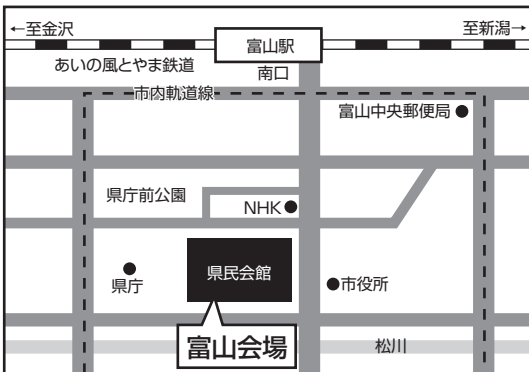

福岡県福岡市博多区博多駅中央街4-8 ユーコビル 9F
(TEL.092-477-6055) JR博多駅より徒歩3分

試験日 2/2(金) 上越会場

アートホテル上越

新潟県上越市本町5-1-11(TEL.025-524-0100)
えちごトキめき鉄道「高田駅」より徒歩3分

入学選抜の概要
三つの方針
設立の理念・教育目標・マッチング型
総合型選抜
学校推薦型選抜
自己アピール型
一般選抜
共通テスト
利用選抜
成績優秀者
奨学生制度
出願書類の記入
インターネット
出願(検定料)
受験時の配慮
試験会場案内
入学選抜に関するQ&A
合格発表・入学手続ほか
学費
入学試験結果
高等学校一覽
志願者出身

《総合型選抜／自己アピール型》

試験日 12/17(日)

本学会場

○試験当日のシャトルバスについて8:30~9:10にかけて「加賀笠間駅~本学」間で運行

福岡会場

TKP博多駅筑紫口ビジネスセンター
福岡県福岡市博多区博多駅中央街4-8 ユーコビル 9F
(TEL.092-477-6055) JR博多駅より徒歩3分

金城大学<笠間キャンパス>

石川県白山市笠間町1200番地 フリーダイヤル0120-276-150
※地図は《総合型選抜／マッチング型》会場と同じです。

沖縄会場

沖縄県青年会館

沖縄県那覇市久米2丁目15-23(TEL.098-864-1780)
那覇バスターミナルより徒歩10分

試験日 2/2(金) 富山会場

富山県民会館

富山県富山市新総曲輪4番18号(TEL.076-432-3111)
あいの風とやま鉄道「富山駅」南口より徒歩10分

試験日 2/2(金) 沖縄会場

沖縄県青年会館

沖縄県那覇市久米2丁目15-23(TEL.098-864-1780)
那覇バスターミナルより徒歩10分

試験日 2/3(土) 高岡会場

富山県高岡文化ホール

富山県高岡市中川園町13-1(TEL.0766-25-4141)
JR越中中川駅より徒歩2分

試験日 2/3(土) 福井会場

フェニックス・プラザ

福井県福井市田原1丁目13-6(TEL.0776-20-5060)
福井鉄道または、えちぜん鉄道「田原町駅」より徒歩1分