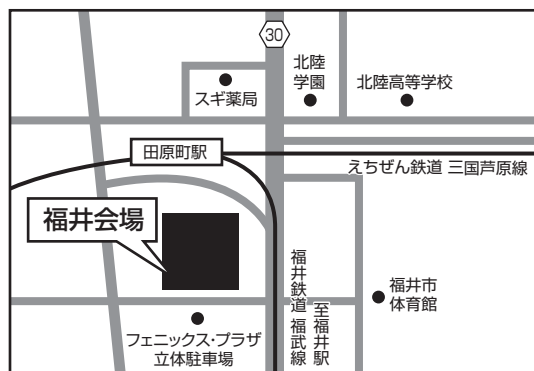

《総合型選抜／自己アピール型》

試験日 12/17(日)

本学会場

○試験当日のシャトルバスについて8:30~9:10にかけて「加賀笠間駅~本学」間で運行

福岡会場

TKP博多駅筑紫口ビジネスセンター
福岡県福岡市博多区博多駅中央街4-8 ユーコビル 9F
(TEL.092-477-6055) JR博多駅より徒歩3分

金城大学<笠間キャンパス>

石川県白山市笠間町1200番地 フリーダイヤル0120-276-150
※地図は《総合型選抜／マッチング型》会場と同じです。

沖縄会場

沖縄県青年会館

沖縄県那覇市久米2丁目15-23(TEL.098-864-1780)
那覇バスターミナルより徒歩10分

試験日 2/2(金) 富山会場

富山県民会館

富山県富山市新総曲輪4番18号(TEL.076-432-3111)
あいの風とやま鉄道「富山駅」南口より徒歩10分

試験日 2/2(金) 沖縄会場

沖縄県青年会館

沖縄県那覇市久米2丁目15-23(TEL.098-864-1780)
那覇バスターミナルより徒歩10分

試験日 2/3(土) 高岡会場

富山県高岡文化ホール

富山県高岡市中川園町13-1(TEL.0766-25-4141)
JR越中中川駅より徒歩2分

試験日 2/3(土) 福井会場

フェニックス・プラザ

福井県福井市田原1丁目13-6(TEL.0776-20-5060)
福井鉄道または、えちぜん鉄道「田原町駅」より徒歩1分